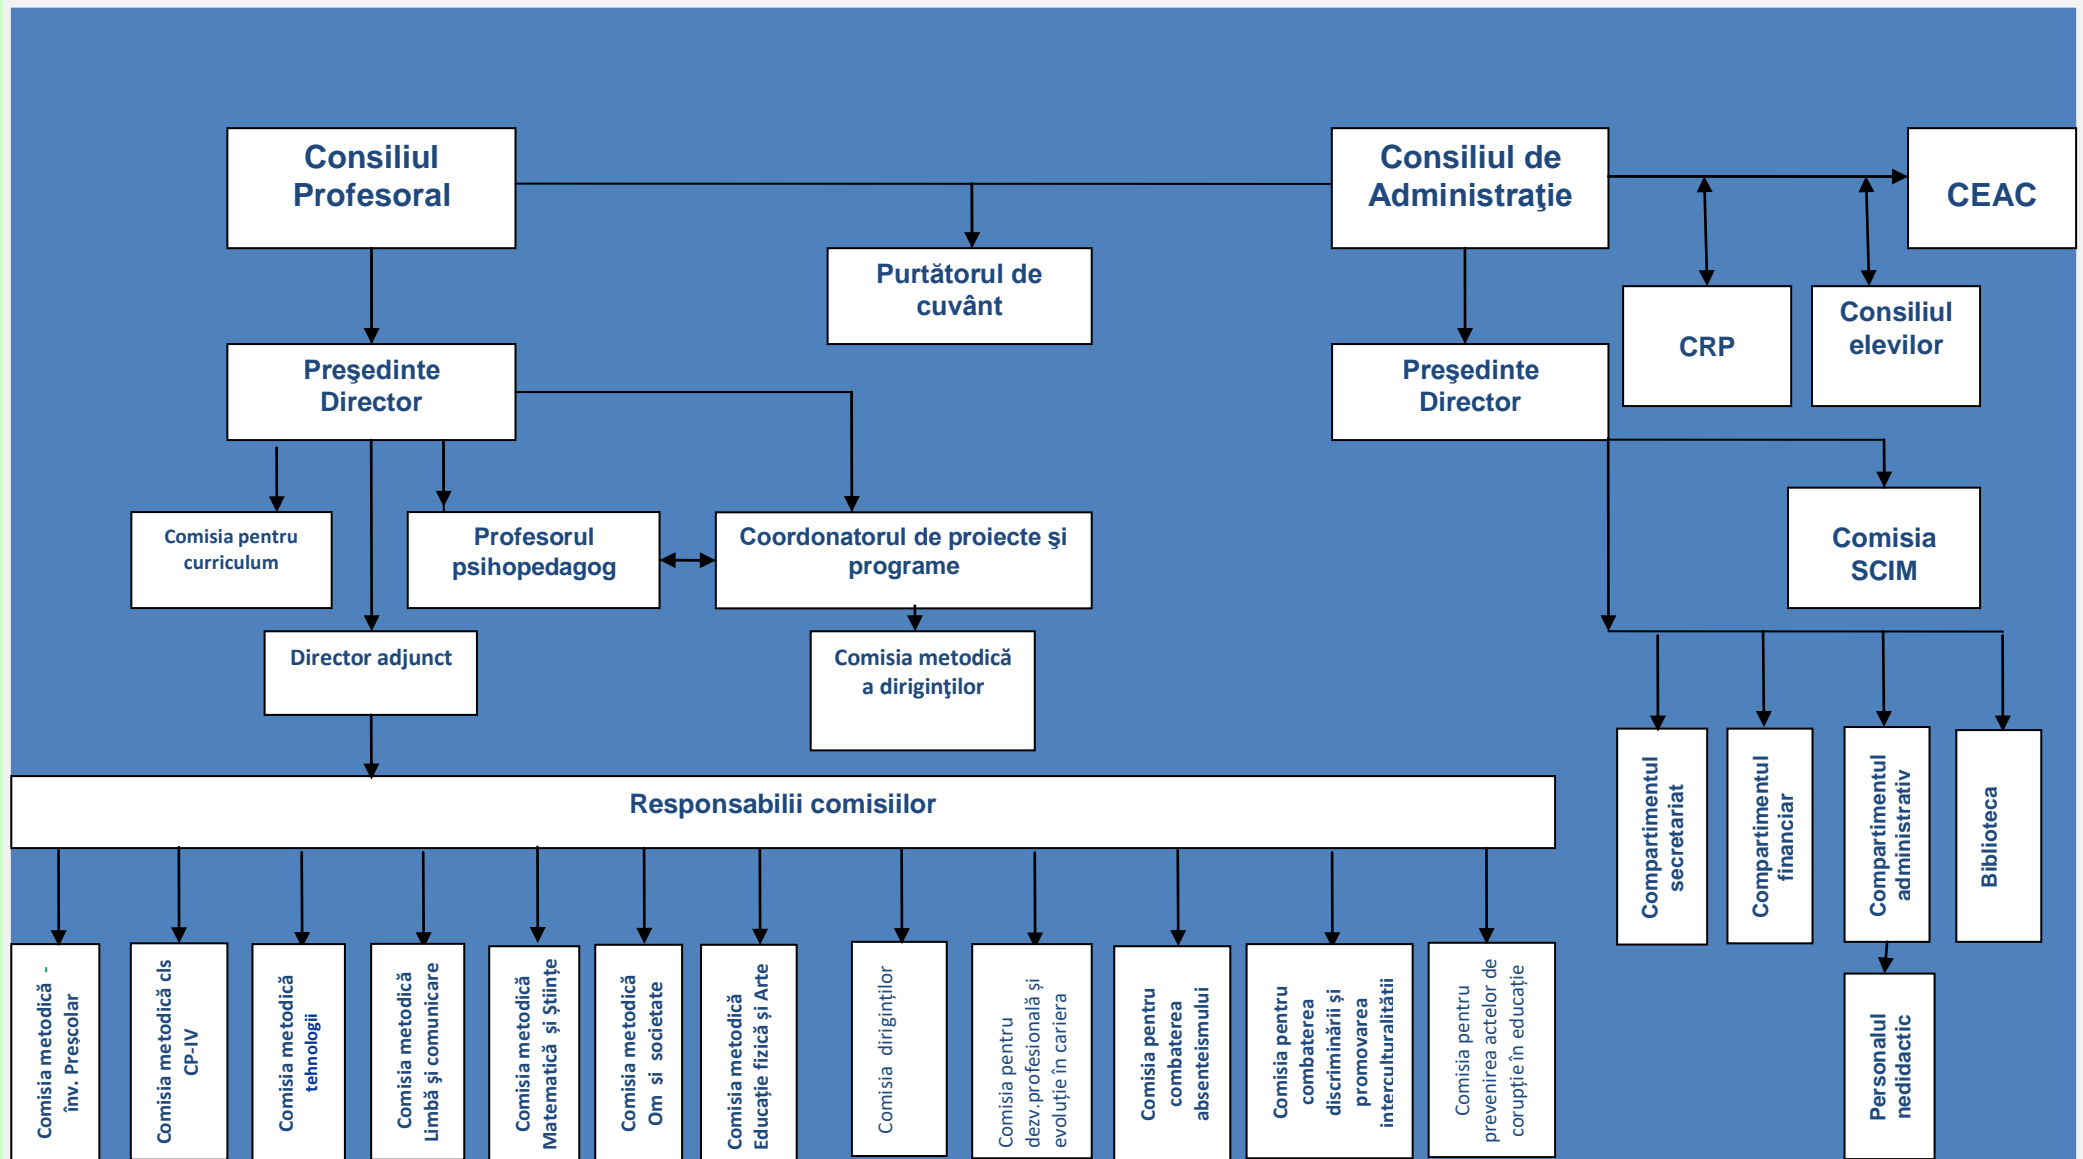

# ORGANIGRAMA LICEULUI TEHNOLOGIC NR. 1 BORCEA

ANUL ȘCOLAR 2021-2022

Director, prof. Ilie-Achim Aneta

Director adj. prof. Marin Nuți

# ORGANIGRAMA LICEULUI TEHNOLOGIC NR. 1 BORCEA

ANUL ȘCOLAR 2020-2021

Director, prof. Ilie-Achim Aneta

Director adj. prof. Marin Nuți