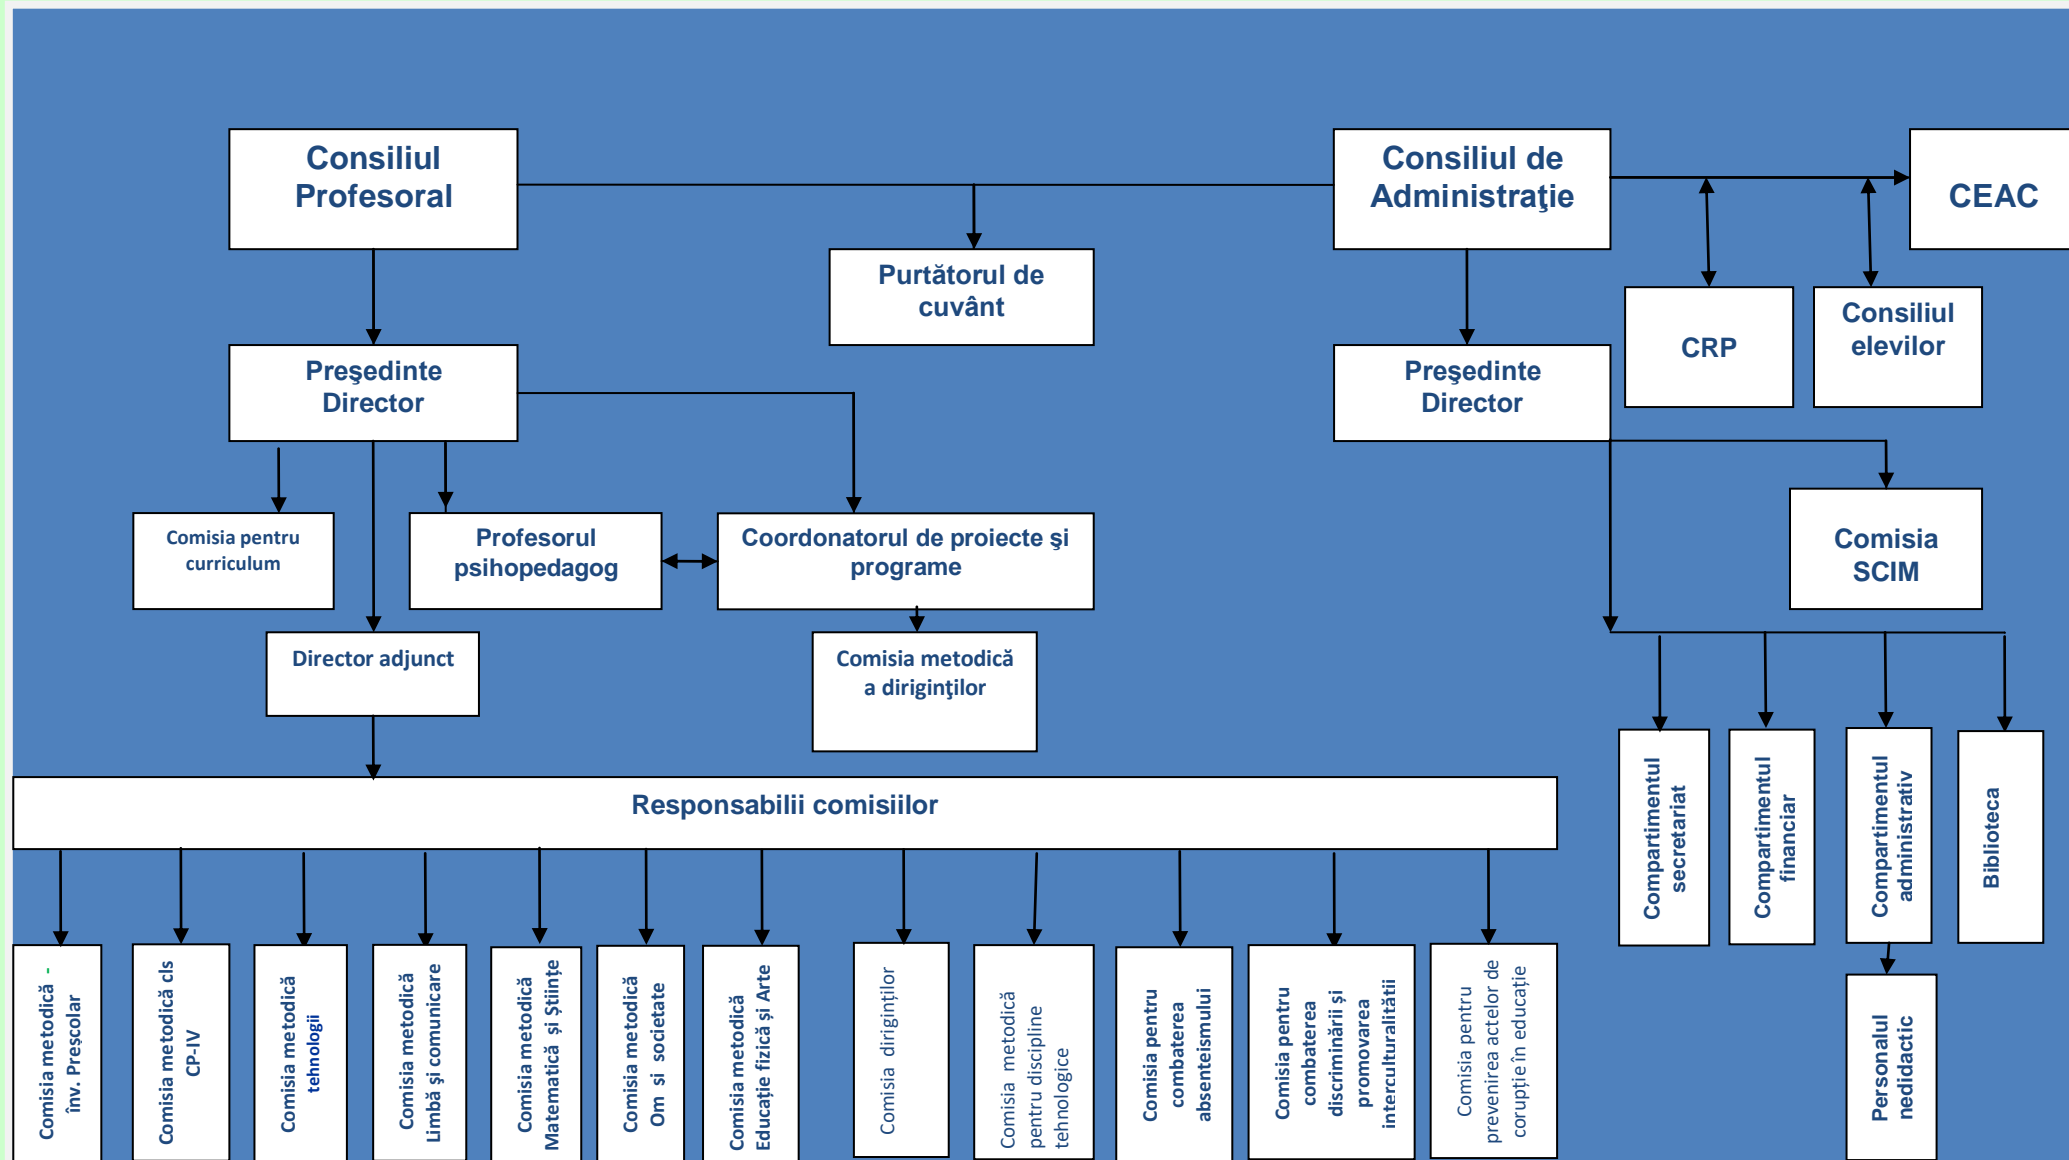

# ORGANIGRAMA LICEULUI TEHNOLOGIC NR. 1 BORCEA

ANUL ȘCOLAR 2021-2022

Director, prof. Ilie-Achim Aneta

Director adj. prof. Marin Nuți

# ORGANIGRAMA LICEULUI TEHNOLOGIC NR. 1 BORCEA

ANUL ȘCOLAR 2020-2021

Director, prof. Ilie-Achim Aneta

Director adj. prof. Marin Nuți